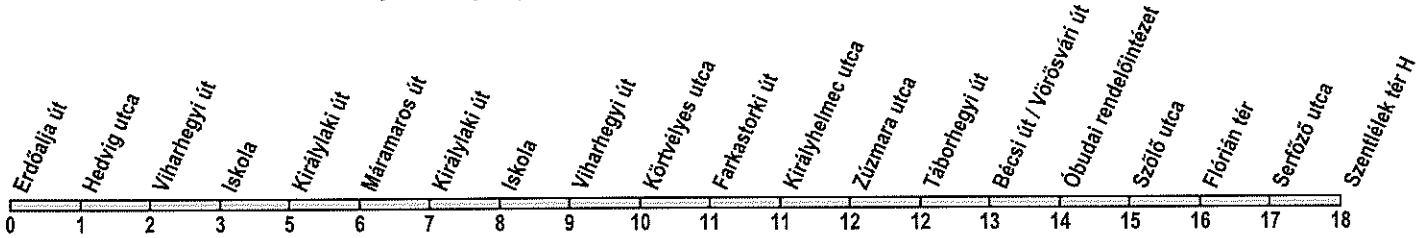

137

Erdőalja út → Szentlélek tér H

Útvonal: / Route: ERDŐALJA ÚT - Erdőalja út - Királylaci út - Máramaros út - Máramaros út vá. - Máramaros út - Királylaci út - Erdőalja út - Viharhegyi út - Farkastorki út - Vörösvári út - Flórián tér - Serfőző utca - Árpád fejedelem útja - SZENTLÉLEK TÉR H

Indulási időpontok és követési idők EBBŐL A MEGÁLLÓBÓL / Departure and average journey times
Az adatok tájékoztató jellegűek. A menetrendtől eltérések előfordulhatnak. / Schedule is subject to change.